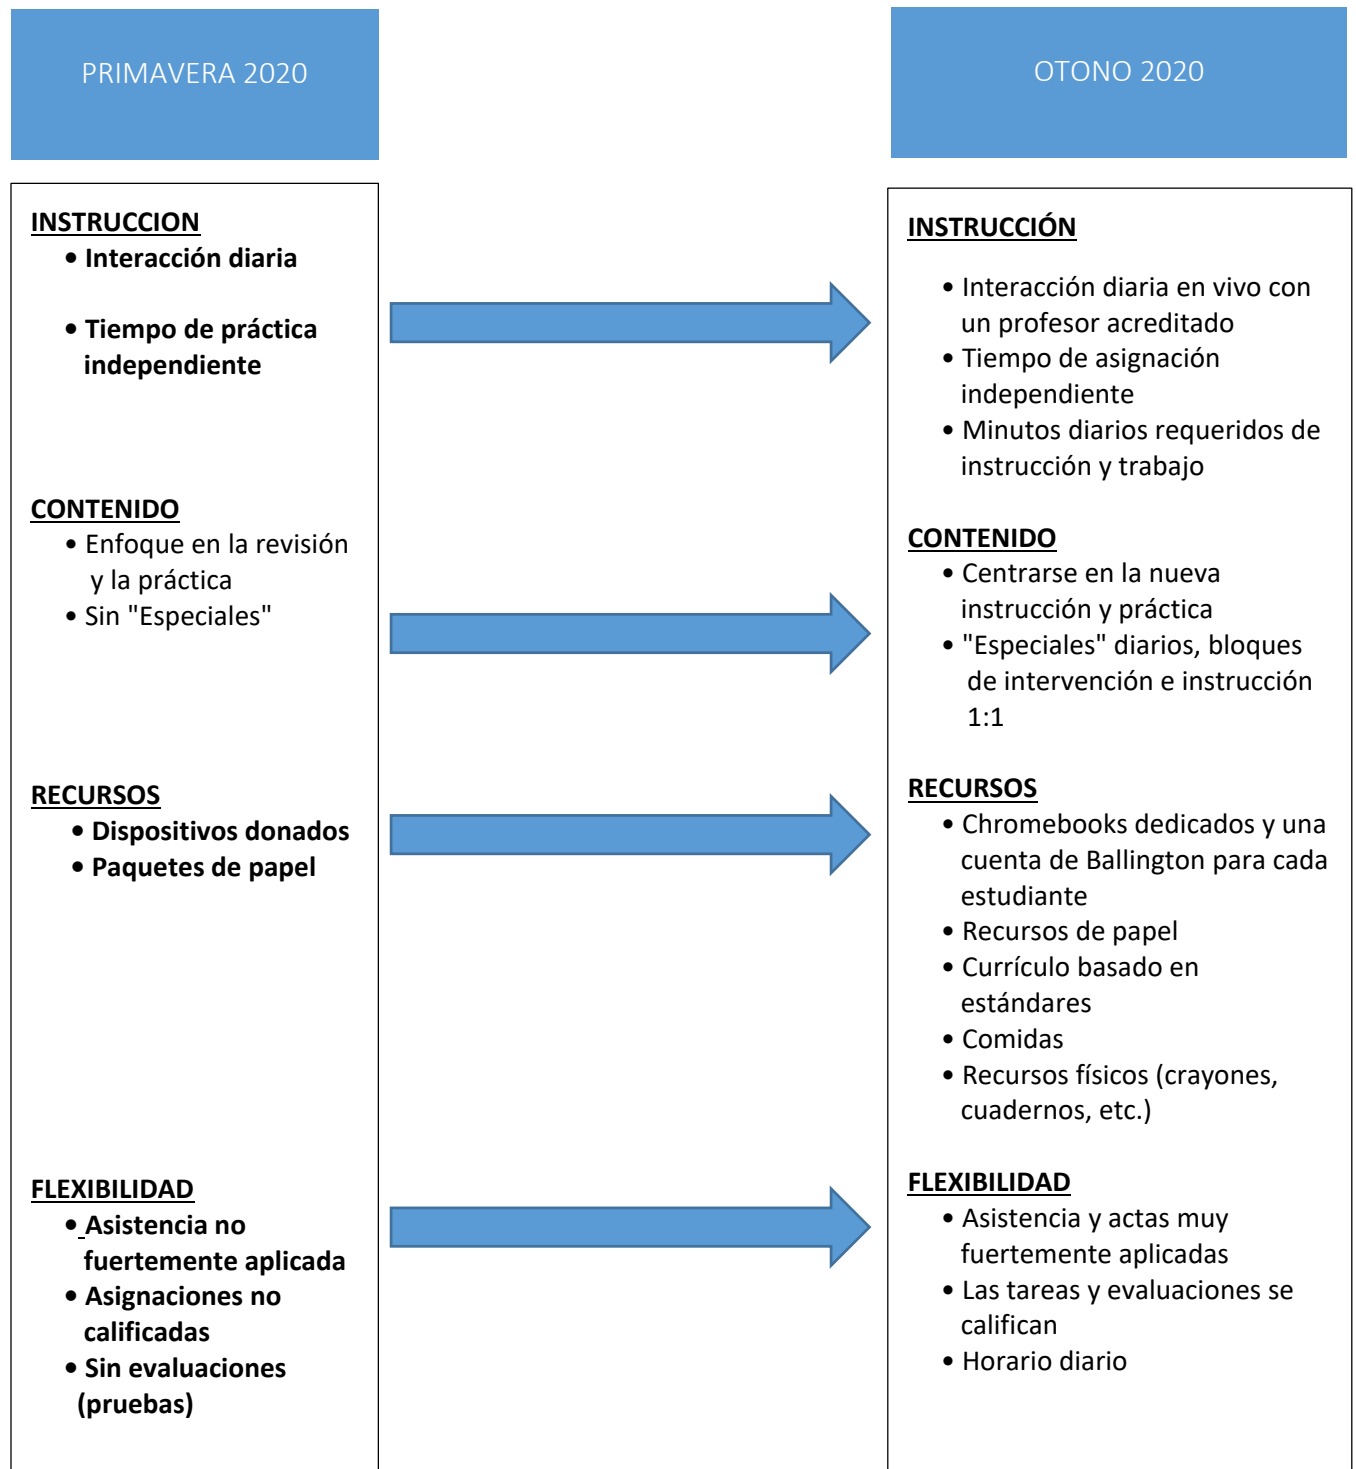

Ballington comenzará el año escolar 2020-2021 con un modelo de aprendizaje a distancia para todos los estudiantes. Mientras nos preparamos para el próximo año escolar, por favor tome nota de lo que es diferente en nuestro enfoque este año escolar en comparación con la primavera pasada.

Estos cambios proporcionarán a nuestros estudiantes una experiencia educativa rigurosa y desafiante al tiempo que cumplen con los requisitos de las leyes y regulaciones estatales recientemente aprobadas

Ballington will begin the 2020-2021 school year with a Distance Learning model for all students. As we prepare for the upcoming school year, please make note of what is different in our approach this school year as compared to last Spring.